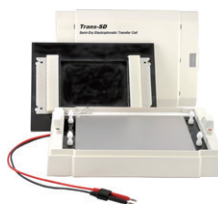

Cavoy 產品型錄

蛋白質鑄膠 + 電泳

CAVOY Mini P-4小型垂直電泳 四片膠系統

【含Mini P-電泳槽下槽、Mini P-電泳槽上蓋(附電纜線)、製膠基座二合x2、製膠支架x4、密封防漏膠墊x4、Mini P-電極芯、Mini P-共用電極芯、厚玻片厚邊條x5、短玻片x5、上樣托架、齒梳、10孔x5、剝膠鏟x2、操作手冊】

貨號	內容物
MP-8000E	搭配 0.75 mm 厚玻片厚邊條與齒梳
MP-8001E	搭配 1.0 mm 厚玻片厚邊條與齒梳
MP-8005E	搭配 1.5 mm 厚玻片厚邊條與齒梳

CAVOY Mini P-4小型垂直電泳 兩片膠系統

【含Mini P-電泳槽下槽、Mini P-電泳槽上蓋(附電纜線)、製膠基座二合一x1、製膠支架x2、密封防漏膠墊x2、Mini P-電極芯、厚玻片厚邊條x5、短玻片x5、上樣托架、齒梳、10孔x5、剝膠鏟x2、操作手冊】

貨號	內容物
MP-8002E	搭配 0.75 mm 厚玻片厚邊條與齒梳
MP-8003E	搭配 1.0 mm 厚玻片厚邊條與齒梳
MP-8006E	搭配 1.5 mm 厚玻片厚邊條與齒梳

蛋白質轉漬

貨號	品名
MP-3030	Mini TBC 轉漬槽組 【含 Mini P-4 轉漬槽上蓋和下槽、轉漬槽電極架、三明治夾板x2、海綿墊x4、冰盒、操作手冊】

電源供應器系列

Power Supply

貨號	電源供應器	規格
PP-1151	Power Bs 通用型	300V / 600mA / 100W
PP-1152	Power BC 高電流	300V / 2.0A / 200W
PP-1156	Power BV 高電壓	600V / 800mA / 200W