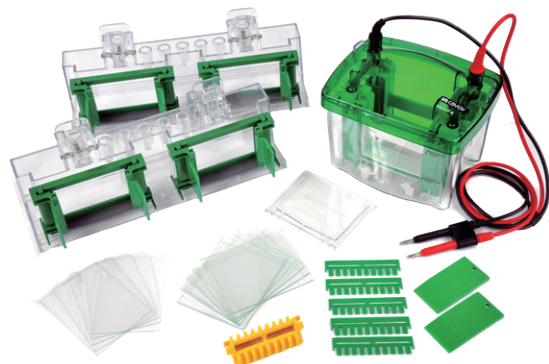

Cavoy 產品型錄

蛋白質鑄膠 + 電泳

CAVOY Mini P-4小型垂直電泳 四片膠系統

【含Mini P-電泳槽下槽、Mini P-電泳槽上蓋(附電纜線)、製膠基座二合x2、製膠支架x4、密封防漏膠墊x4、Mini P-電極芯、Mini P-共用電極芯、厚玻片厚邊條x5、短玻片x5、上樣托架、齒梳、10孔x5、剝膠鏟x2、操作手冊】

貨號	內容物
MP-8000E	搭配 0.75 mm 厚玻片厚邊條與齒梳
MP-8001E	搭配 1.0 mm 厚玻片厚邊條與齒梳
MP-8005E	搭配 1.5 mm 厚玻片厚邊條與齒梳

CAVOY Mini P-4小型垂直電泳 兩片膠系統

【含Mini P-電泳槽下槽、Mini P-電泳槽上蓋(附電纜線)、製膠基座二合一x1、製膠支架x2、密封防漏膠墊x2、Mini P-電極芯、厚玻片厚邊條x5、短玻片x5、上樣托架、齒梳、10孔x5、剝膠鏟x2、操作手冊】

貨號	內容物
MP-8002E	搭配 0.75 mm 厚玻片厚邊條與齒梳
MP-8003E	搭配 1.0 mm 厚玻片厚邊條與齒梳
MP-8006E	搭配 1.5 mm 厚玻片厚邊條與齒梳

蛋白質轉漬

貨號	品名
MP-3030	Mini TBC 轉漬槽組 【含 Mini P-4 轉漬槽上蓋和下槽、轉漬槽電極架、三明治夾板x2、海綿墊x4、冰盒、操作手冊】

電源供應器系列

Power Supply

貨號	電源供應器	規格
PP-1151	Power Bs 通用型	300V / 600mA / 100W
PP-1152	Power BC 高電流	300V / 2.0A / 200W
PP-1156	Power BV 高電壓	600V / 800mA / 200W

貨號	品名
MP-3040	Trans-SD 半乾式轉漬組

配件一覽表

貨號	品名
MP-1100	短玻片, 5片
MP-1110	短玻片, 10片

貨號	品名
MP-1101	厚玻片0.75 mm厚邊條, 5片/盒
MP-1102	厚玻片1.0 mm厚邊條, 5片/盒
MP-1103	厚玻片1.5 mm厚邊條, 5片/盒

貨號	品名
MP-1200	齒梳 0.75 mm, 10孔, 最大樣品體33ul/孔, 5個
MP-1201	齒梳 1.0 mm, 10孔, 最大樣品體44ul/孔, 5個
MP-1202	齒梳 1.5 mm, 10孔, 最大樣品體66ul/孔, 5個
MP-1203	齒梳 0.75 mm, 15孔, 最大樣品體20ul/孔, 5個
MP-1204	齒梳 1.0 mm, 15孔, 最大樣品體26ul/孔, 5個
MP-1205	齒梳 1.5 mm, 15孔, 最大樣品體39ul/孔, 5個